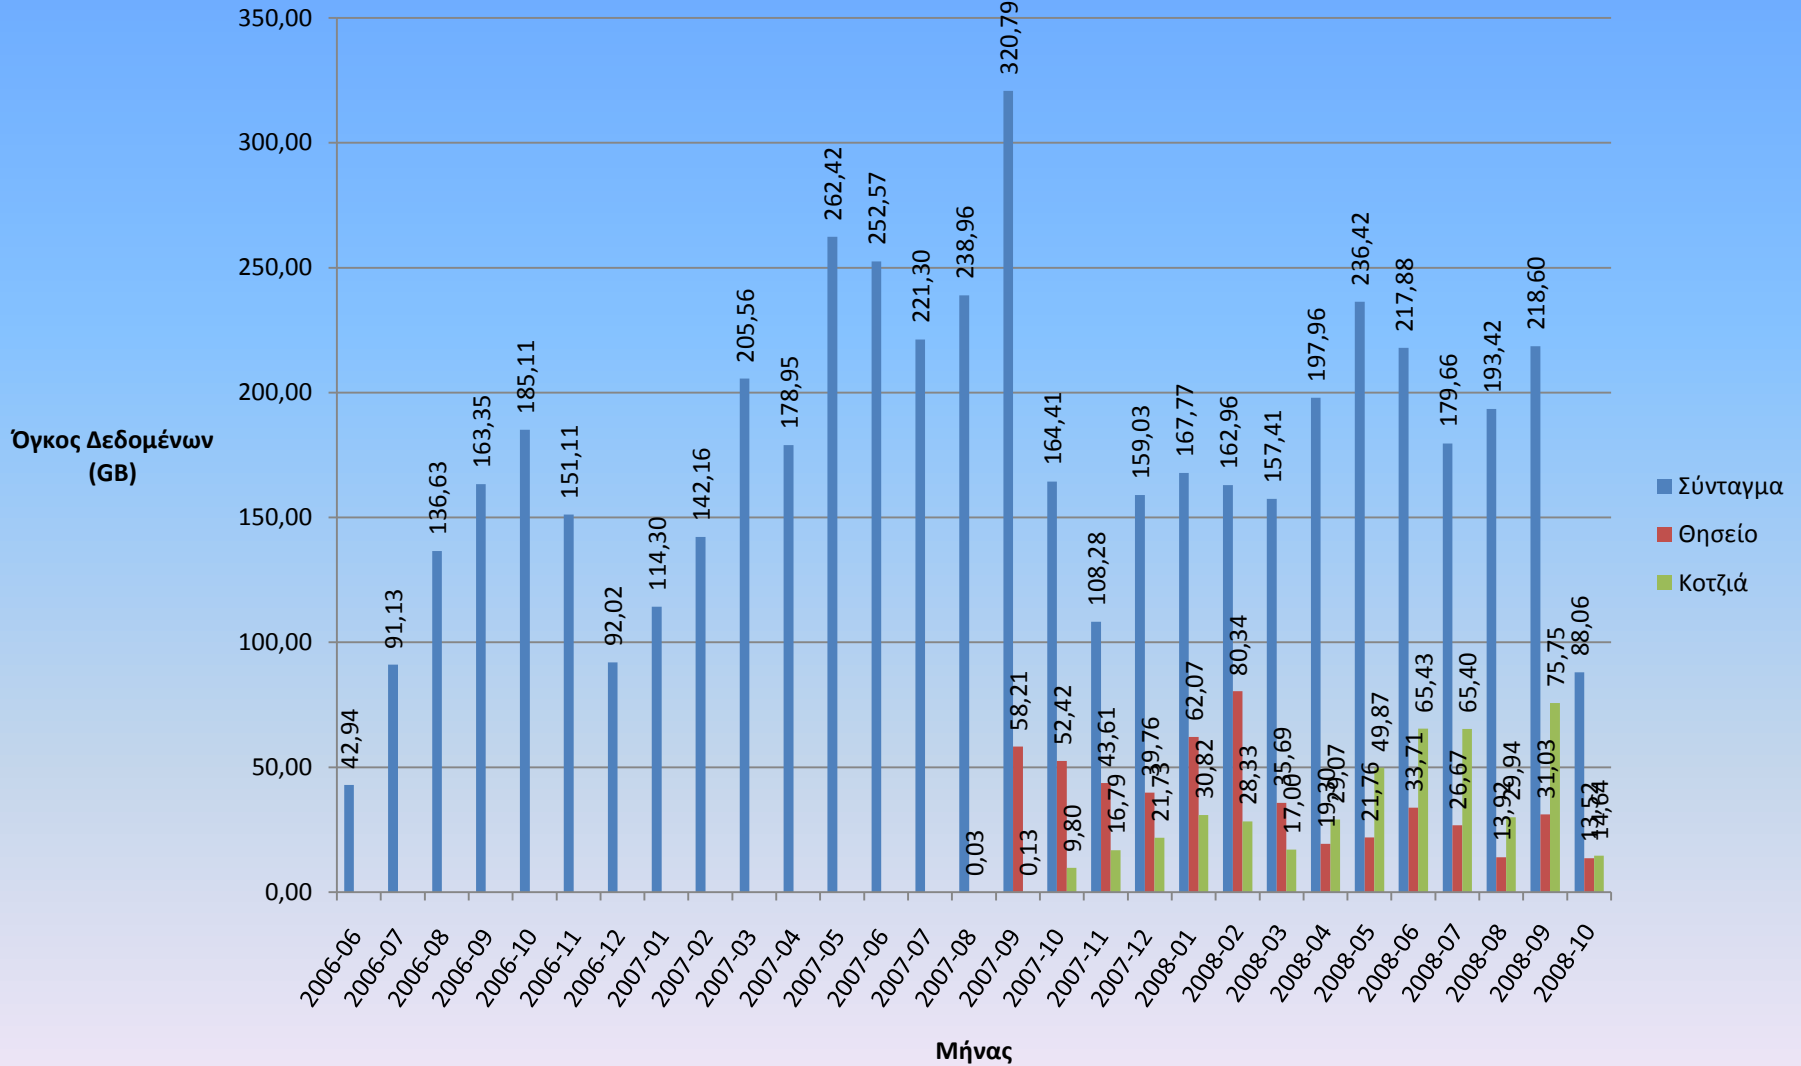

Αριθμός συνδεδεμένων χρηστών:	14
Συνολικός αριθμός χρηστών από την αρχή του έργου:	14.511
Συνολικός αριθμός συνδέσεων από την αρχή του έργου:	67.486
Συνολικός όγκος δεδομένων που έχουν μεταφερθεί:	3,56 TB

Εισάγετε τους παρακάτω αριθμούς για να συνδεθείτε με το δίκτυο:
(Η διαδικασία πρέπει να επαναληφθεί αν ξεπεράσετε τις 4 ώρες συνεκμετάλλησης.)

Type in the number
(You have to repeat it every 4 hours)

Αριθμός συνδεδεμένων χρηστών:	33
Συνολικός αριθμός χρηστών από την αρχή του έργου:	30.164
Συνολικός αριθμός συνδέσεων από την αρχή του έργου:	123.691
Συνολικός όγκος δεδομένων που έχουν μεταφερθεί:	5.51 TB

Στοιχεία: Τετάρτη, 15 Οκτωβρίου 2008 (15:41)

Χρήση του δικτύου τις τελευταίες 24 ώρες

Πλατεία Συντάγματος

Συγκριτικά Νέοι χρήστες AthensWiFi

Συγκριτικά Συνδέσεις AthensWIFI

Συγκριτικά Όγκος Δεδομένων AthensWiFi