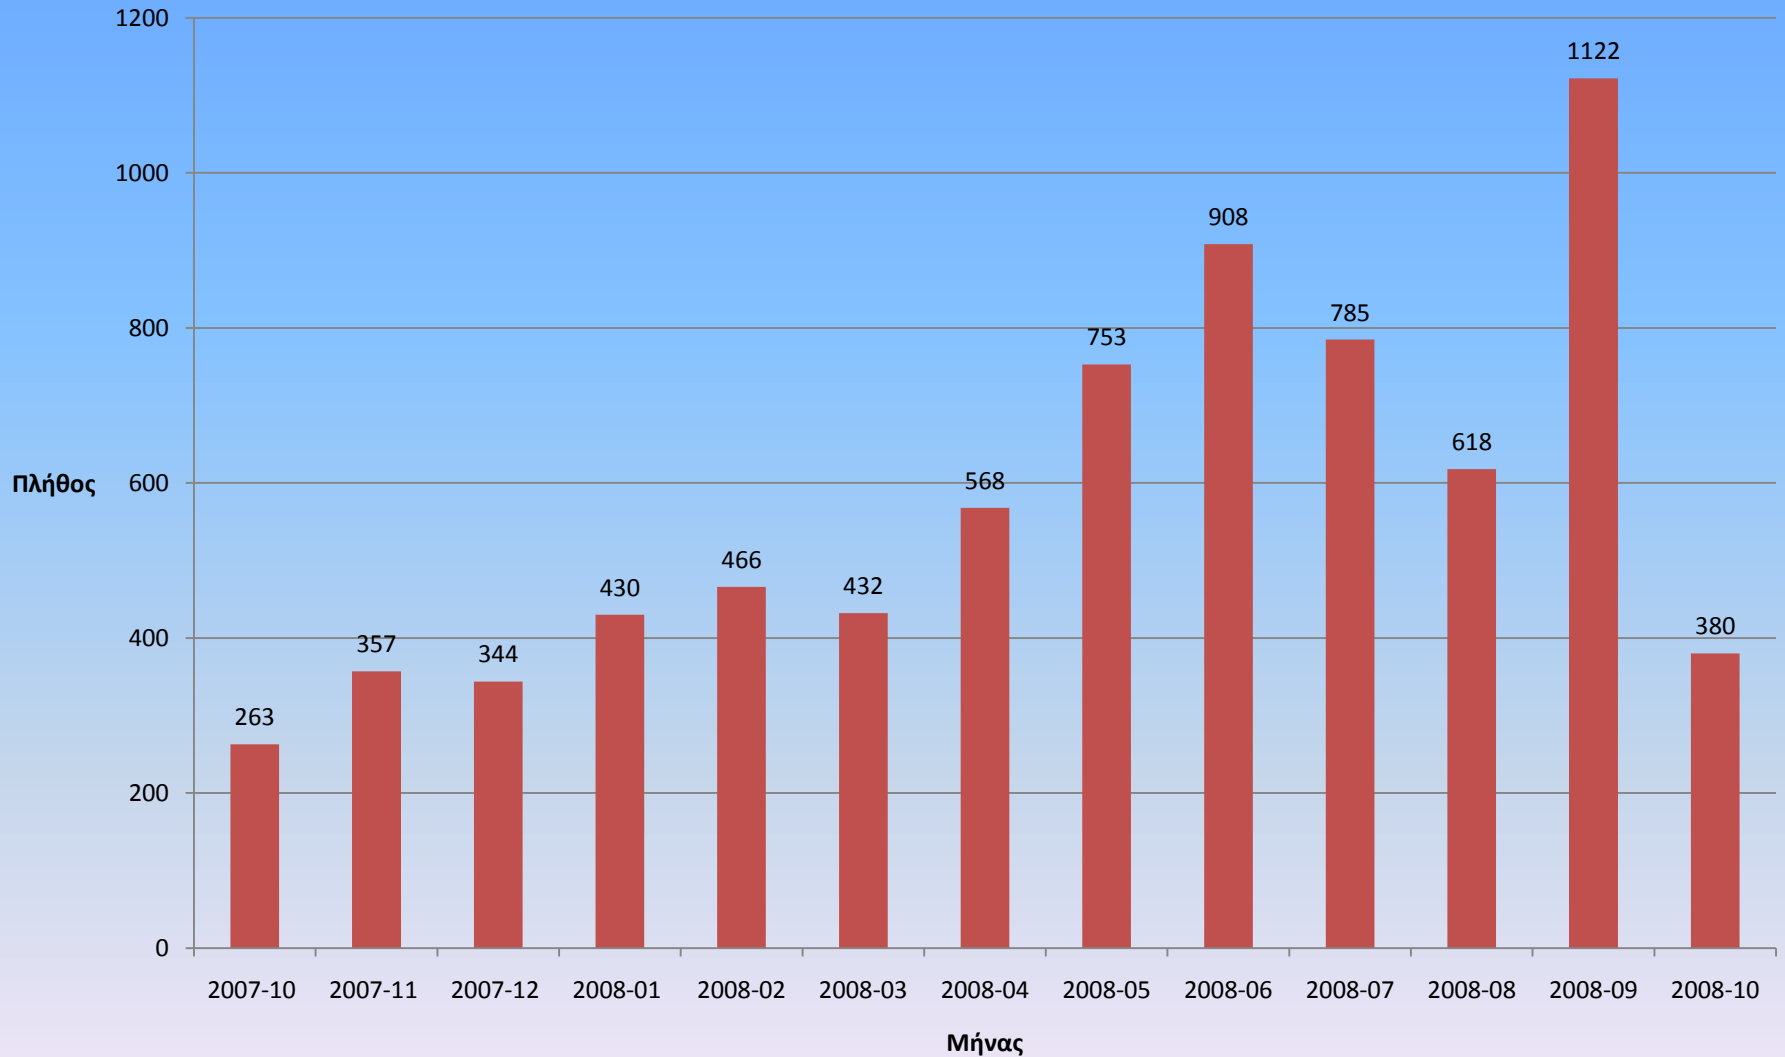

Κοτζιά Συνδέσεις AthensWIFI