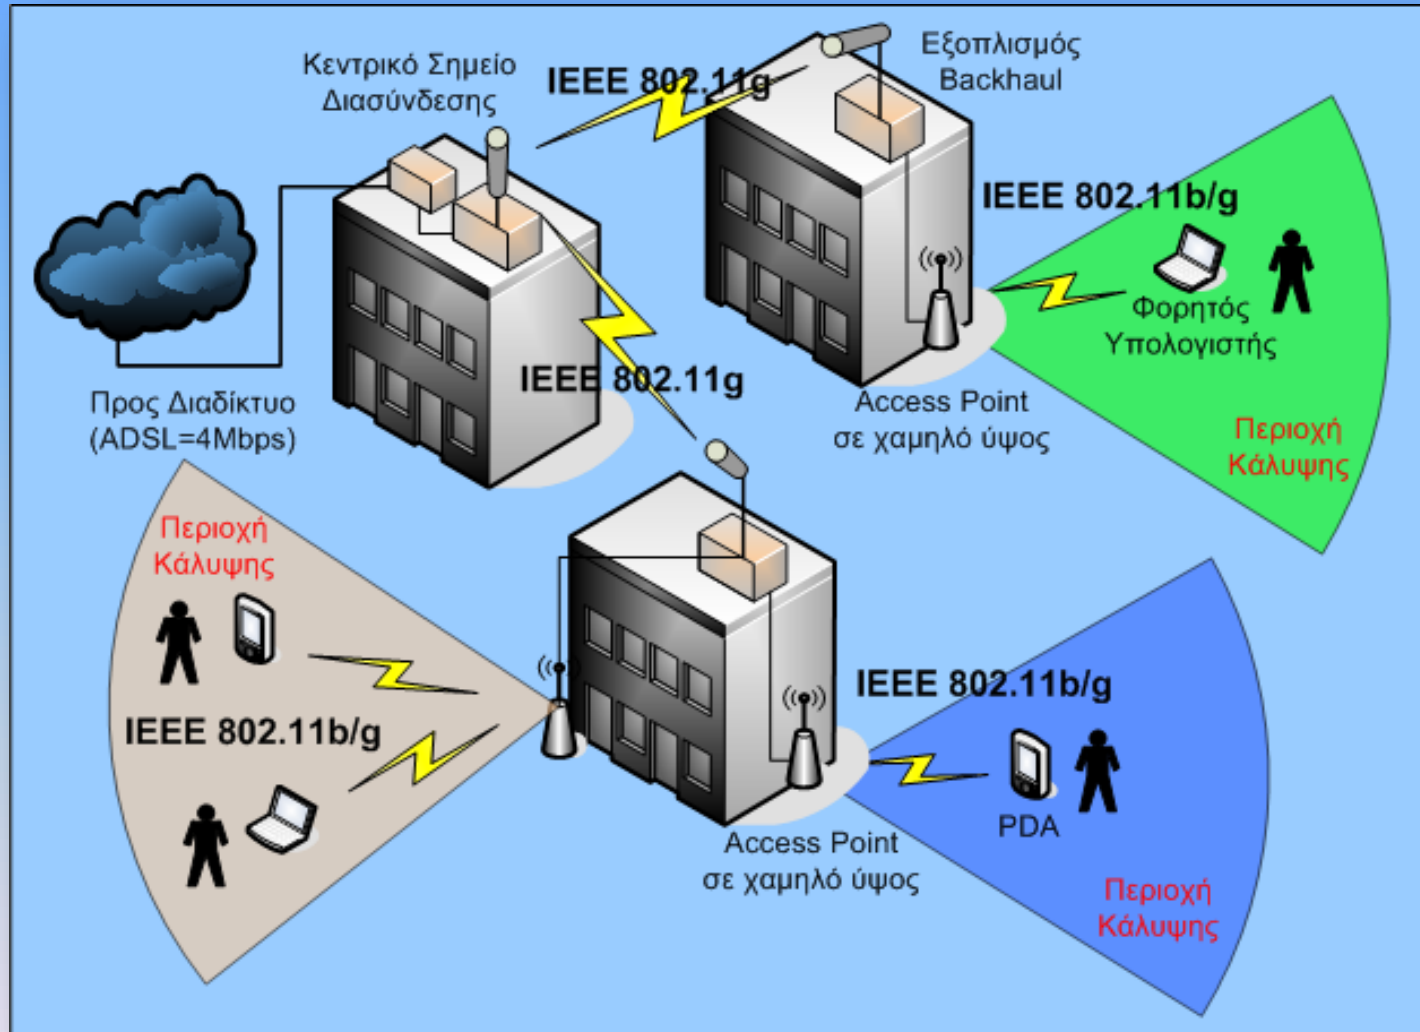

Athenswifi: Εμβέλεια - Θησείο

Σήμα σε όλους τους εξωτερικούς χώρους από το σταθμό του ΗΣΑΠ μέχρι και πάνω από την πλατεία Θησείου (Ασωμάτων, Απ. Παύλου, παγκάκια, καφετέριες, Πάρκο ΟΝΑ)

Athenswifi: Εμβέλεια – πλ. Κοτζιά

Σήμα σε όλους τους
εξωτερικούς
χώρους της
πλατείας Κοτζιά

Athenswifi: Τεχνικά – Περιγραφή Λειτουργίας

Athenswifi: Τεχνικά – Κεντρικό Σημείο Διασύνδεσης

open source

Athenswifi: Ιστοσελίδα

- Ιστοσελίδα του έργου www.athenswifi.gr
- Στατιστικά στοιχεία Real-Time
 - Για το σύνολο των σημείων
 - Ανά πλατεία
- Οδηγίες Διασύνδεσης

Athenswifi: Ιστοσελίδα

The screenshot shows the Athenswifi website with a yellow navigation bar and a main content area. A black box highlights the navigation menu, and another black box highlights the statistics section.