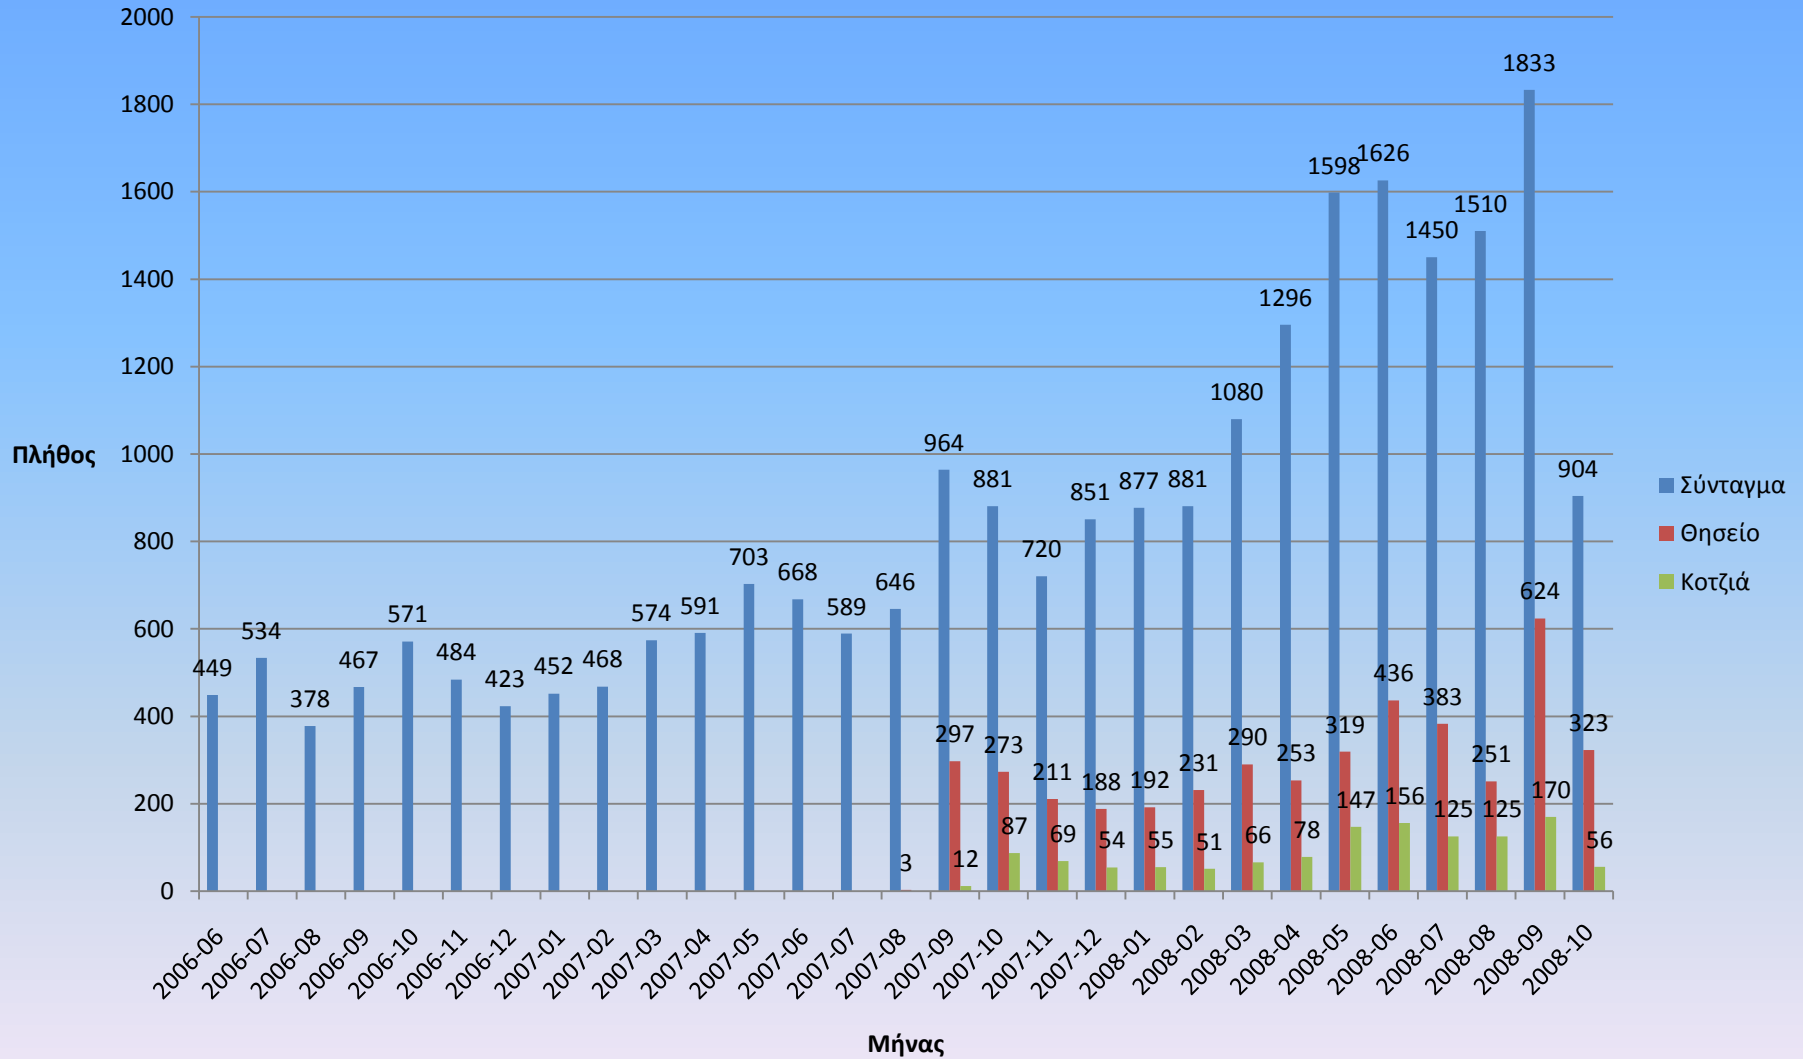

Αριθμός συνδεδεμένων χρηστών:	14
Συνολικός αριθμός χρηστών από την αρχή του έργου:	14.511
Συνολικός αριθμός συνδέσεων από την αρχή του έργου:	67.486
Συνολικός όγκος δεδομένων που έχουν μεταφερθεί:	3,56 TB

Εισάγετε τους παρακάτω αριθμούς για να συνδεθείτε με το δίκτυο:
(Η διαδικασία πρέπει να επαναληφθεί αν ξεπεράσετε τις 4 ώρες συνεκμετάλλησης.)

Type in the number
(You have to repeat it every 4 hours)

Αριθμός συνδεδεμένων χρηστών:	33
Συνολικός αριθμός χρηστών από την αρχή του έργου:	30.164
Συνολικός αριθμός συνδέσεων από την αρχή του έργου:	123.691
Συνολικός όγκος δεδομένων που έχουν μεταφερθεί:	5.51 TB

Στοιχεία: Τετάρτη, 15 Οκτωβρίου 2008 (15:41)

Χρήση του δικτύου τις τελευταίες 24 ώρες

Πλατεία Συντάγματος

Συγκριτικά Νέοι χρήστες AthensWiFi

Συγκριτικά Συνδέσεις AthensWIFI

Συγκριτικά Όγκος Δεδομένων AthensWiFi