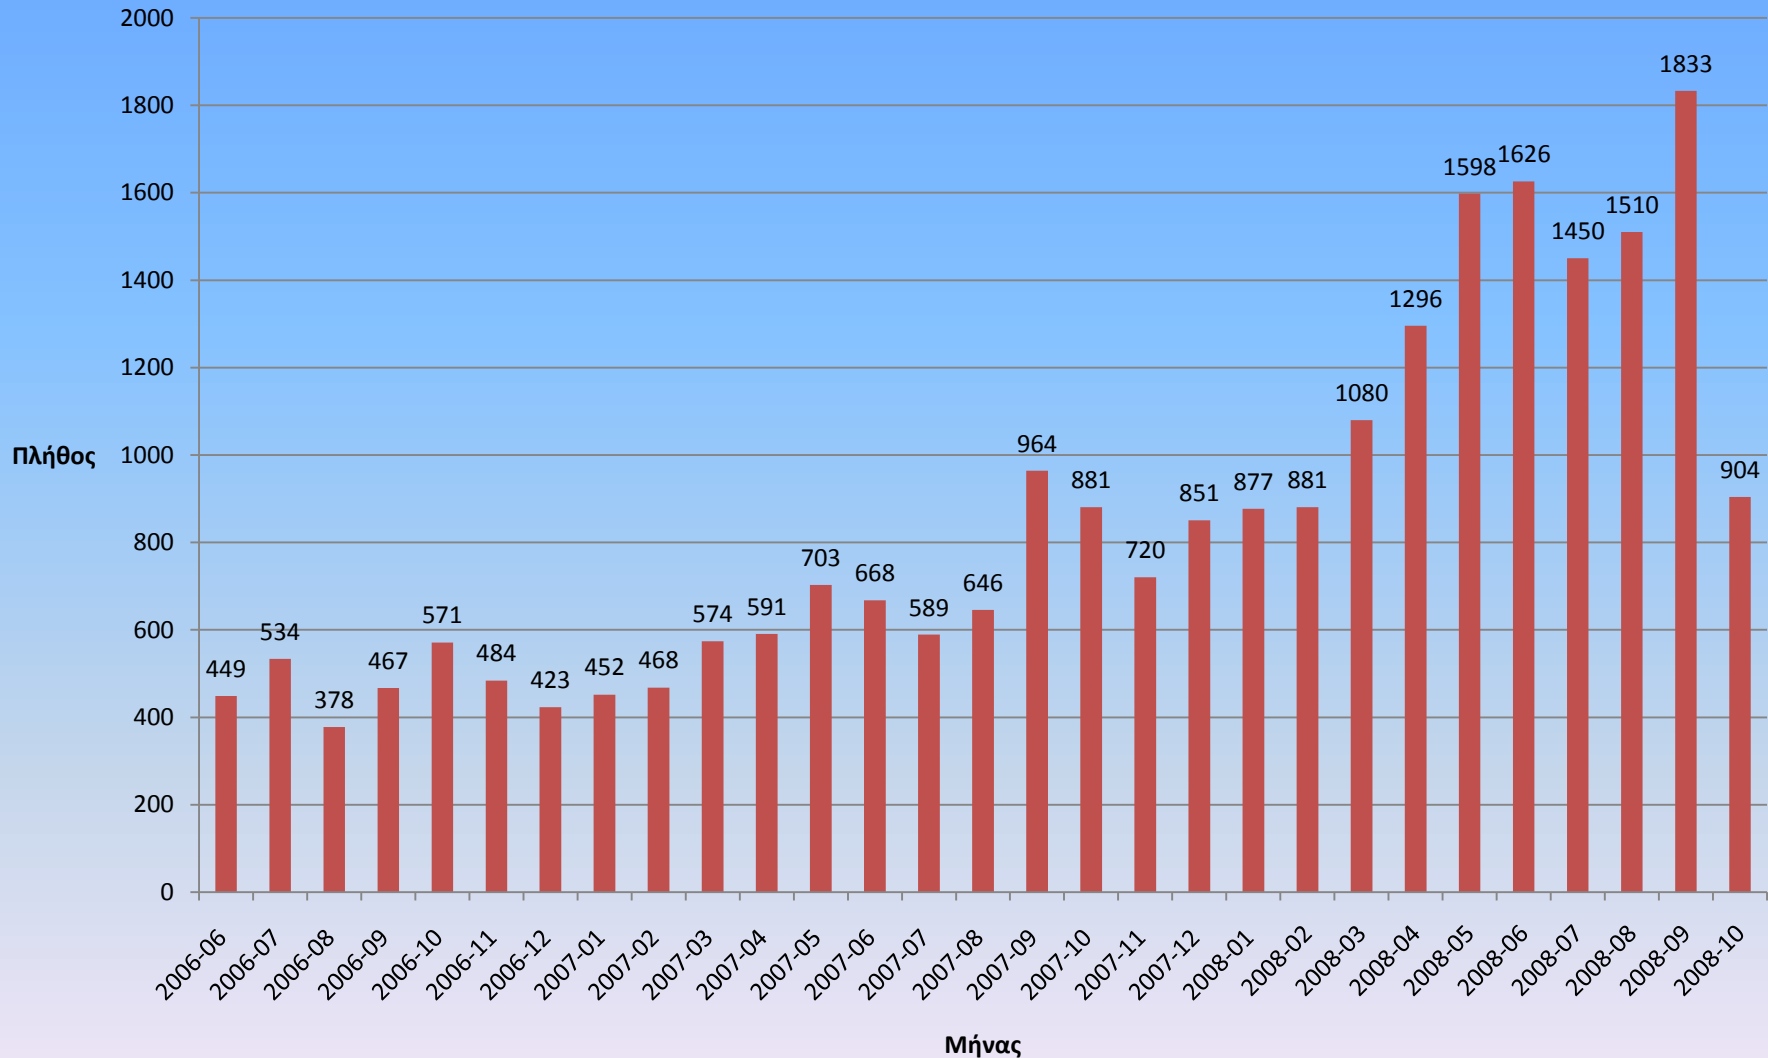

Σύνταγμα Νέοι χρήστες AthensWiFi