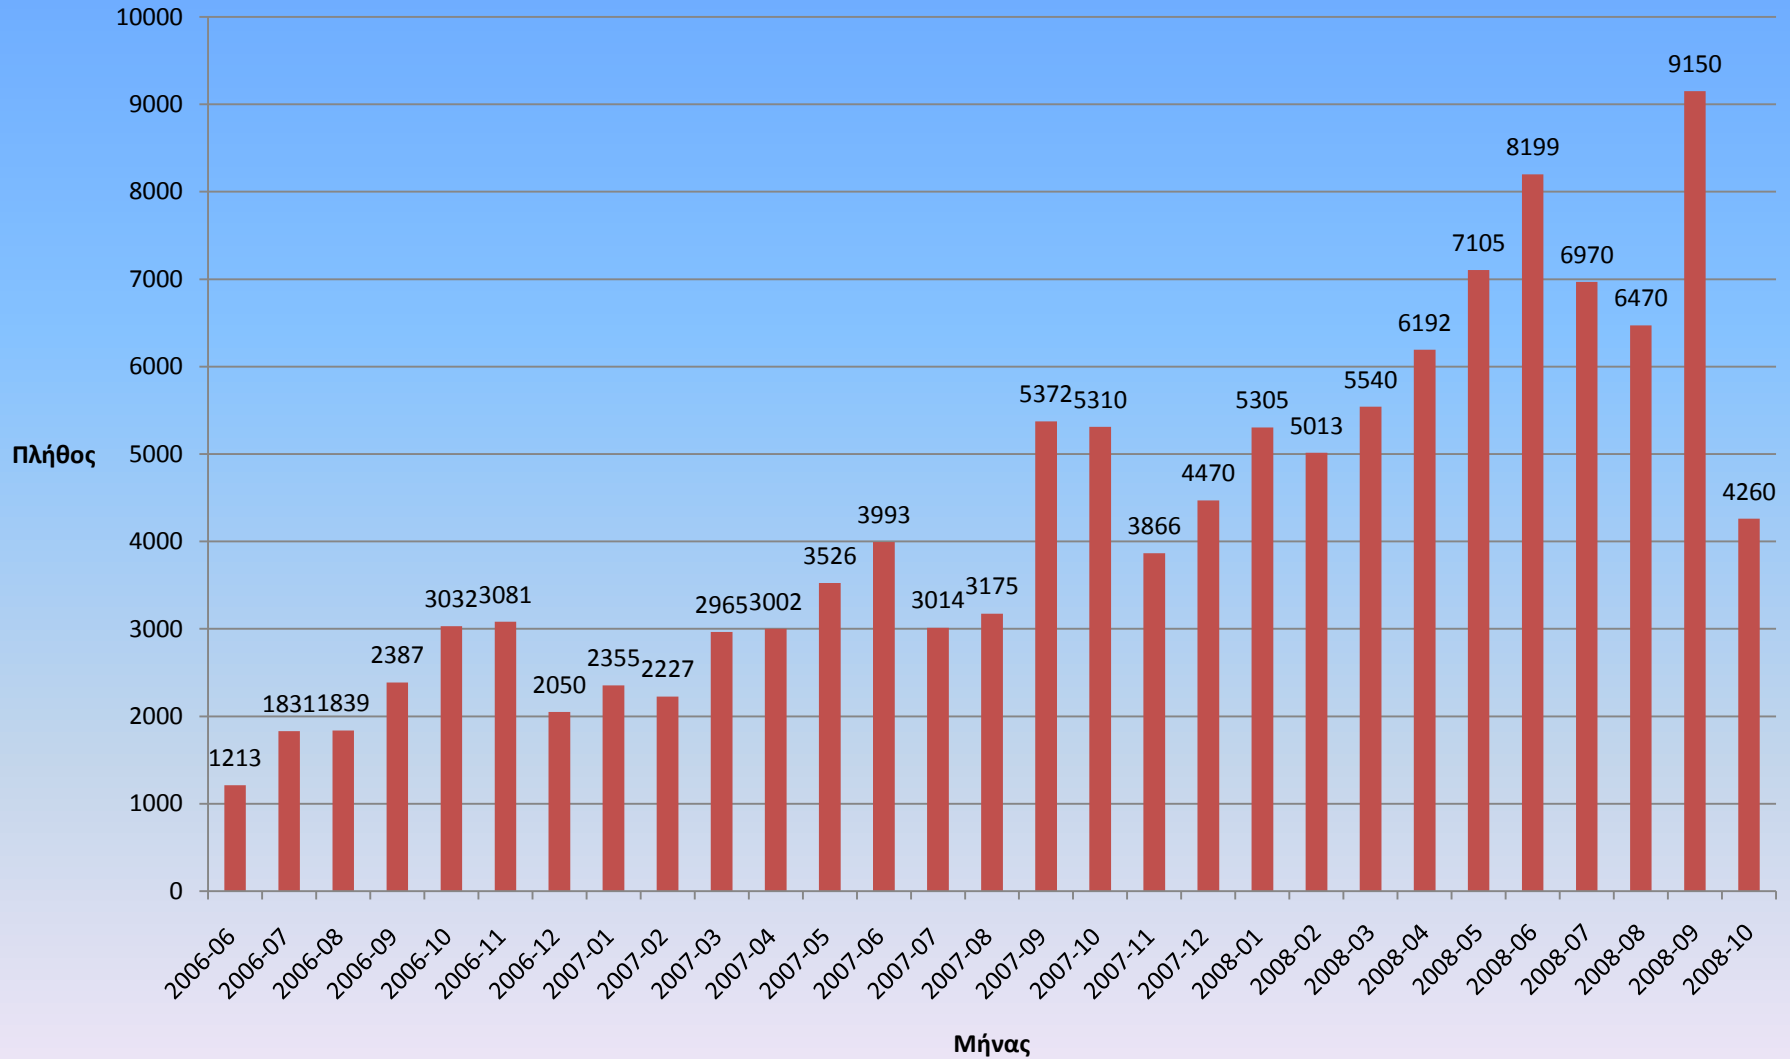

AthensWIFI Συνδέσεις