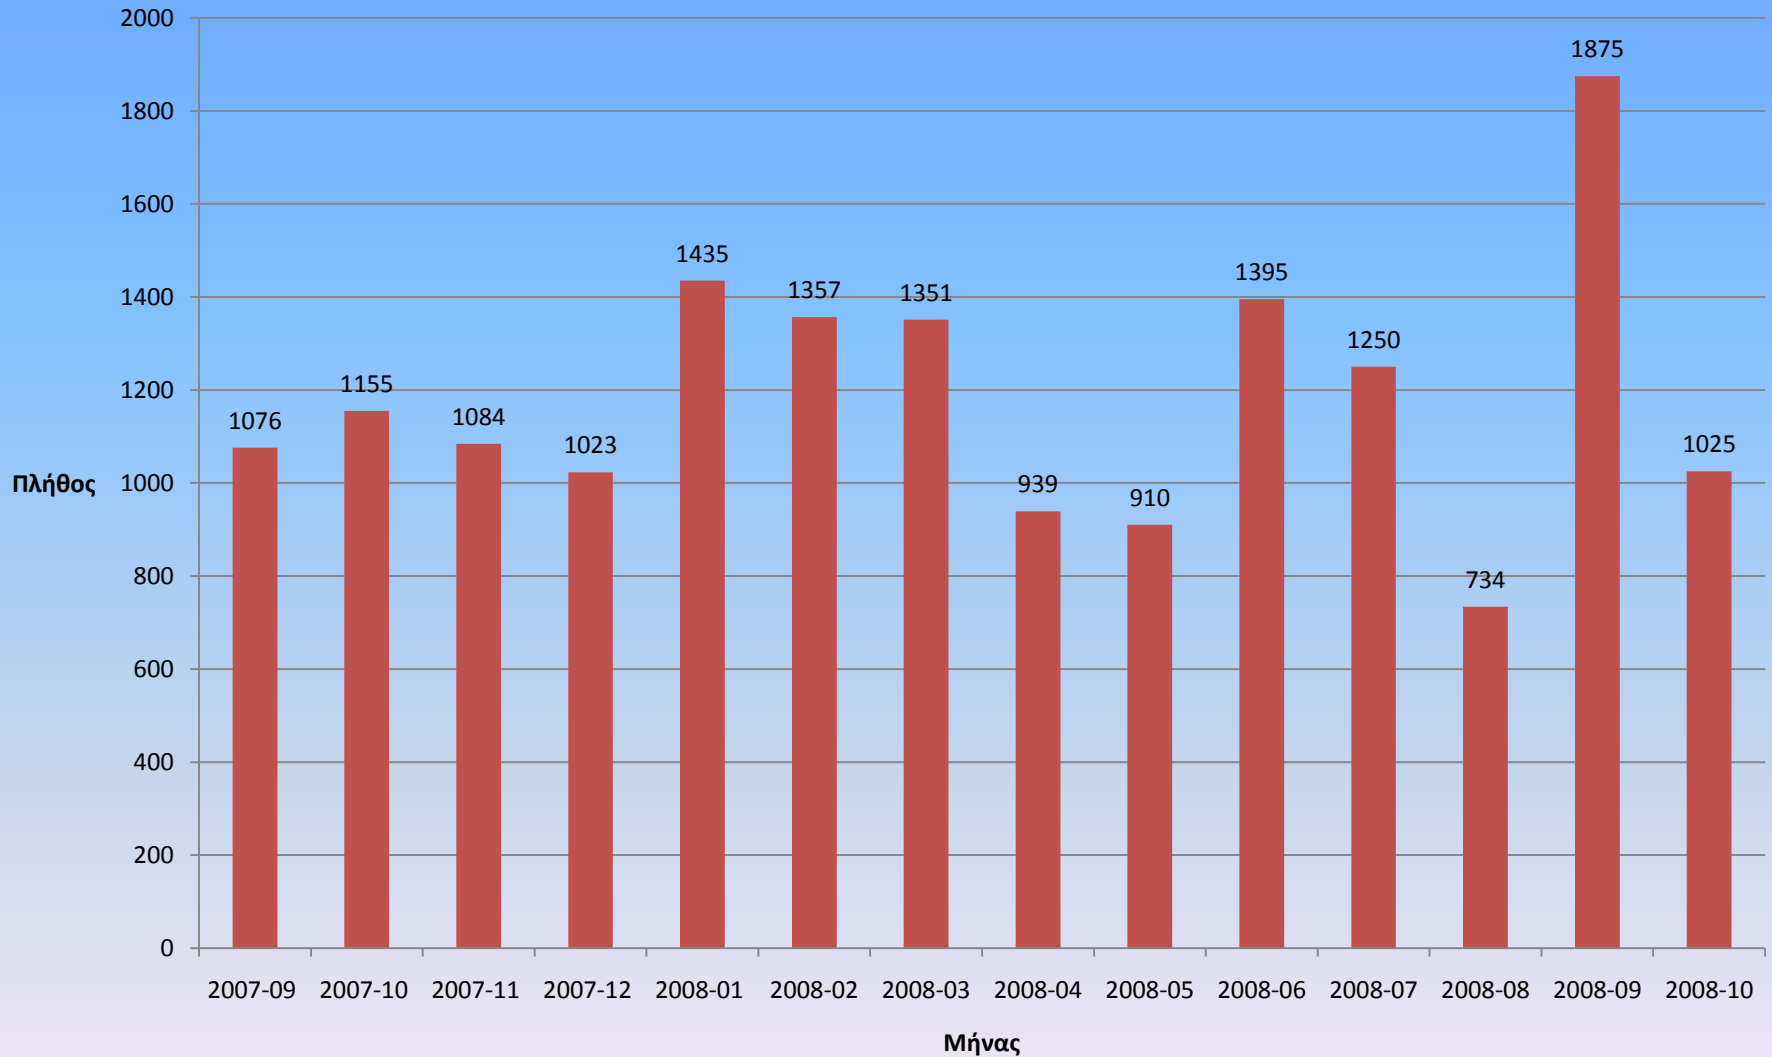

Θησείο Συνδέσεις AthensWIFI