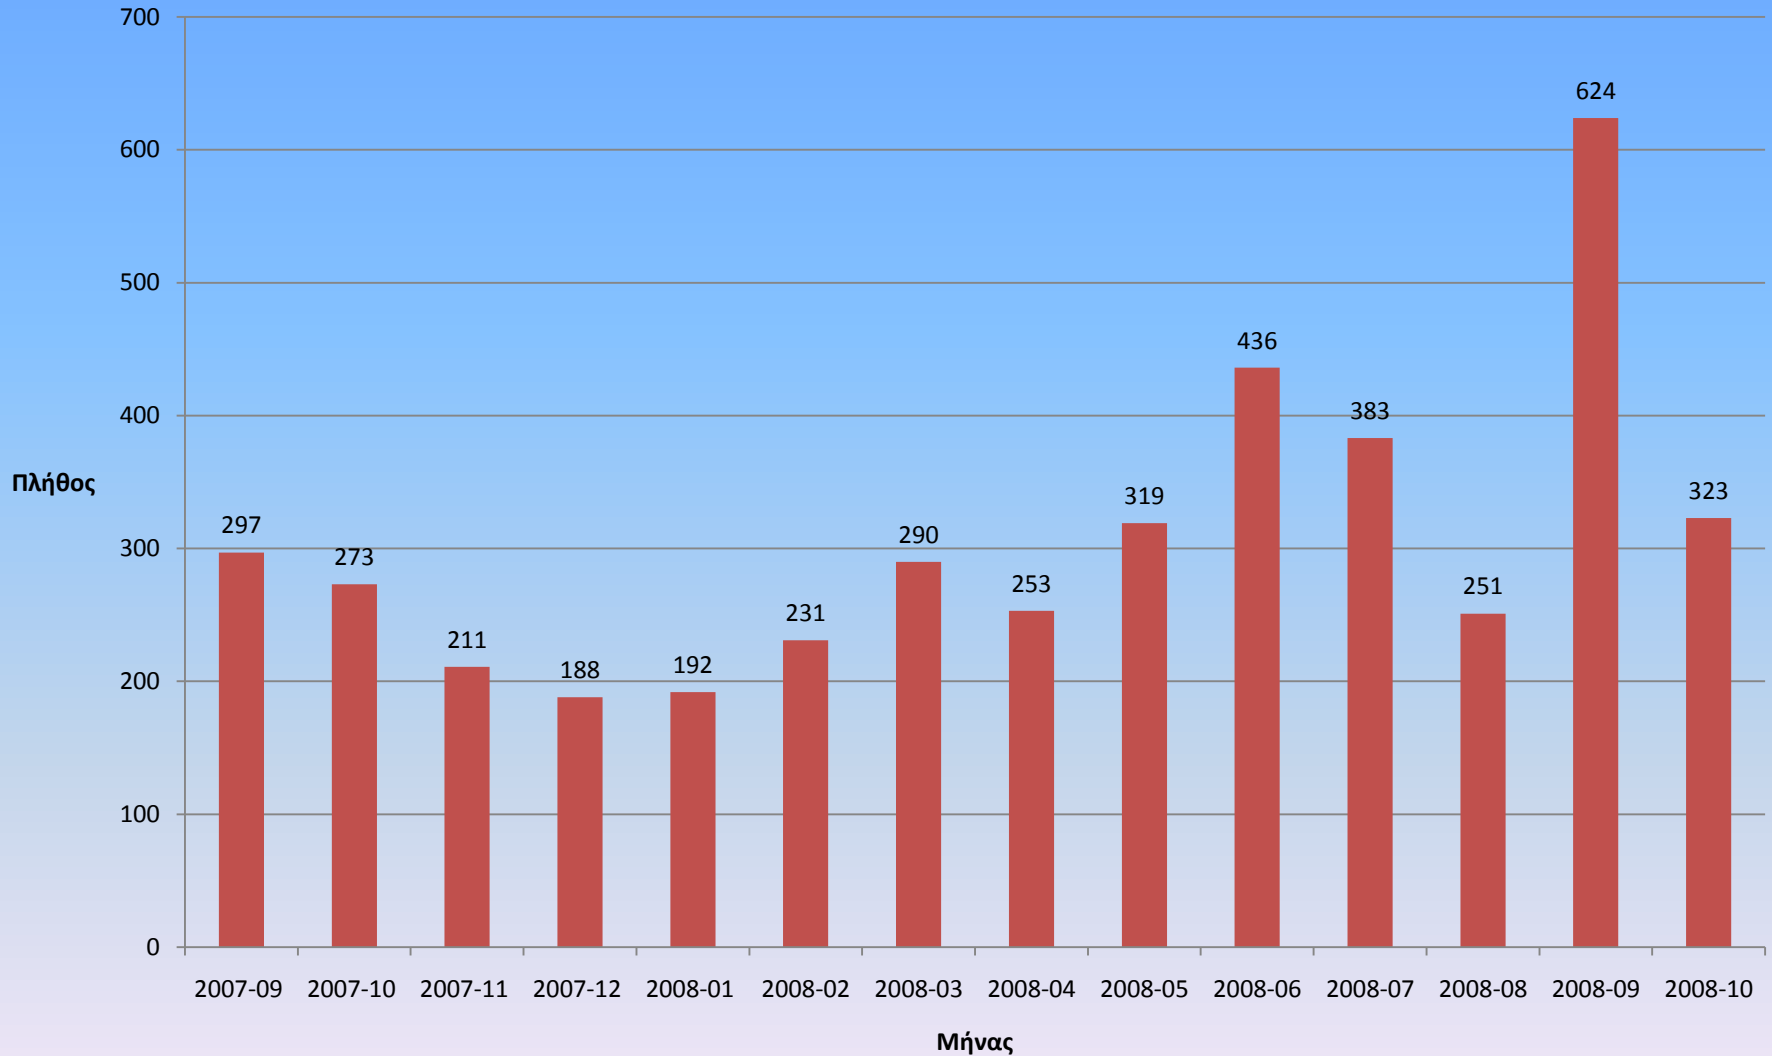

Θησείο Νέοι χρήστες AthensWiFi