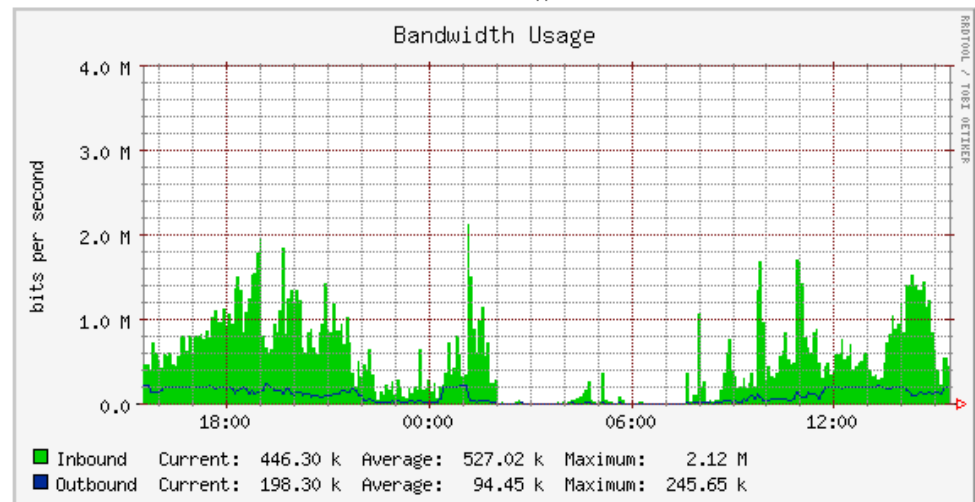

Διάγραμμα χρήσης της ευρυζωνικής σύνδεσης στο Σύνταγμα:

Νέα/Ανακοινώσεις

Athenswifi: Διαδικασία Σύνδεσης

3 απλά βήματα

- 1) Συνδέεσαι στο ασύρματο δίκτυο με SSID:
athenswifi
- 2) Με ένα browser πηγαίνεις σε οποιαδήποτε
ιστοσελίδα
- 3) Αντιγράφεις ένα νούμερο σε ένα κενό πλαίσιο
και πατάς OK

Εισάγετε τους παρακάτω αριθμούς για να συνδεθείτε με το δίκτυο:
(Η διαδικασία πρέπει να επαναληφθεί αν ξεπεράσετε τις 4 ώρες συνεκμετάλλησης.)

Type in the number
(You have to repeat it every 4 hours)

Αριθμός συνδεδεμένων χρηστών:	33
Συνολικός αριθμός χρηστών από την αρχή του έργου:	30.164
Συνολικός αριθμός συνδέσεων από την αρχή του έργου:	123.691
Συνολικός όγκος δεδομένων που έχουν μεταφερθεί:	5.51 TB

Στοιχεία: Τετάρτη, 15 Οκτωβρίου 2008 (15:41)

Χρήση του δικτύου τις τελευταίες 24 ώρες

Πλατεία Συντάγματος

Συγκριτικά Νέοι χρήστες AthensWiFi

Συγκριτικά Συνδέσεις AthensWIFI

Συγκριτικά Όγκος Δεδομένων AthensWiFi