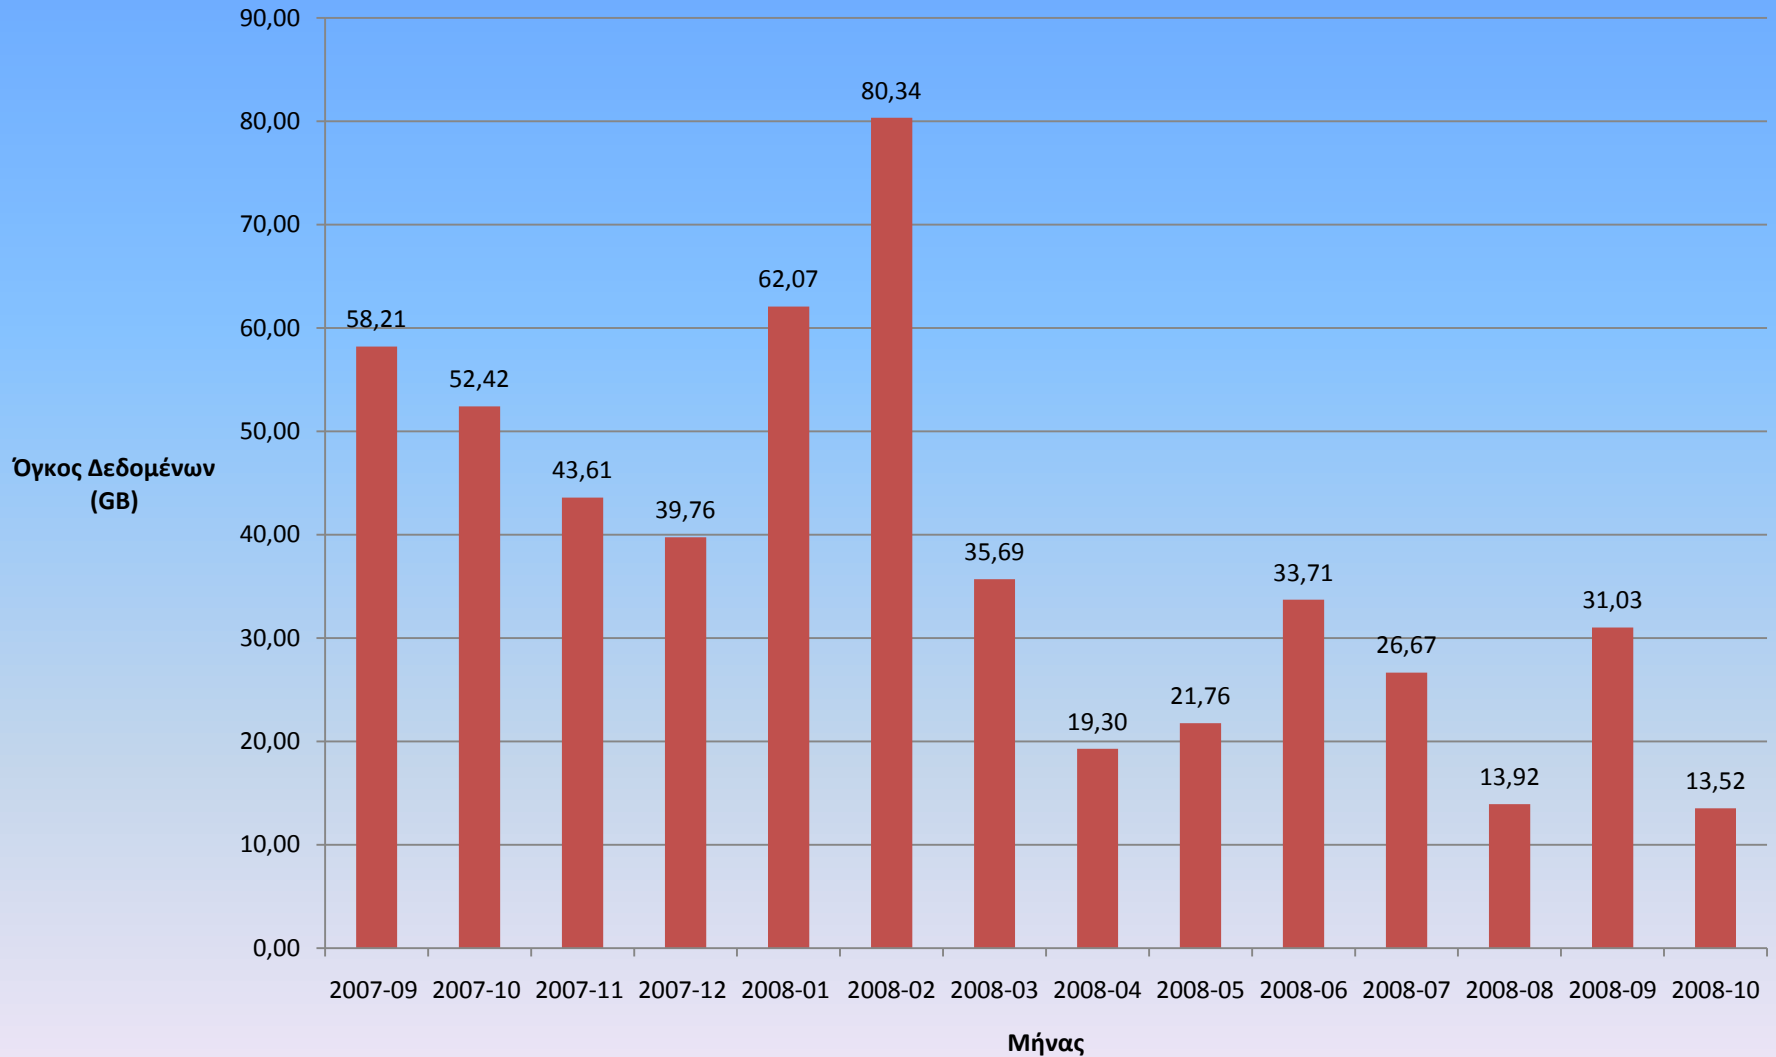

Θησείο Όγκος Δεδομένων AthensWiFi