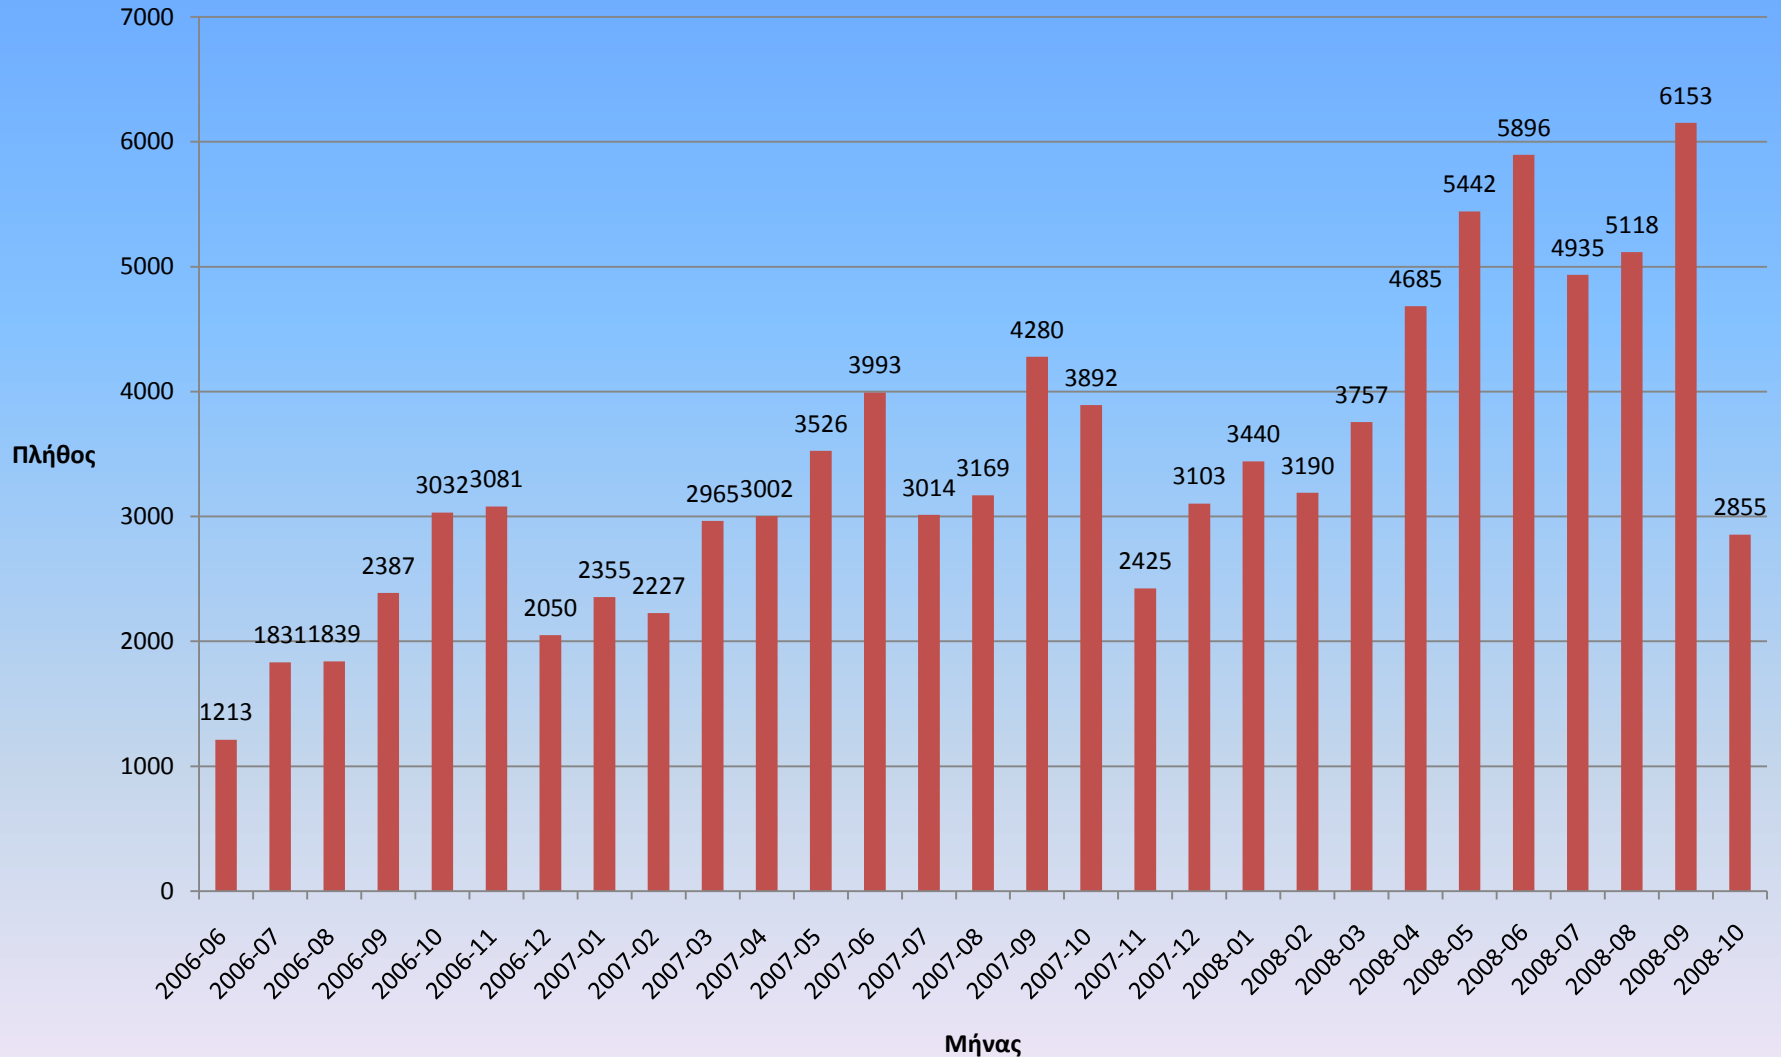

Σύνταγμα Συνδέσεις AthensWIFI