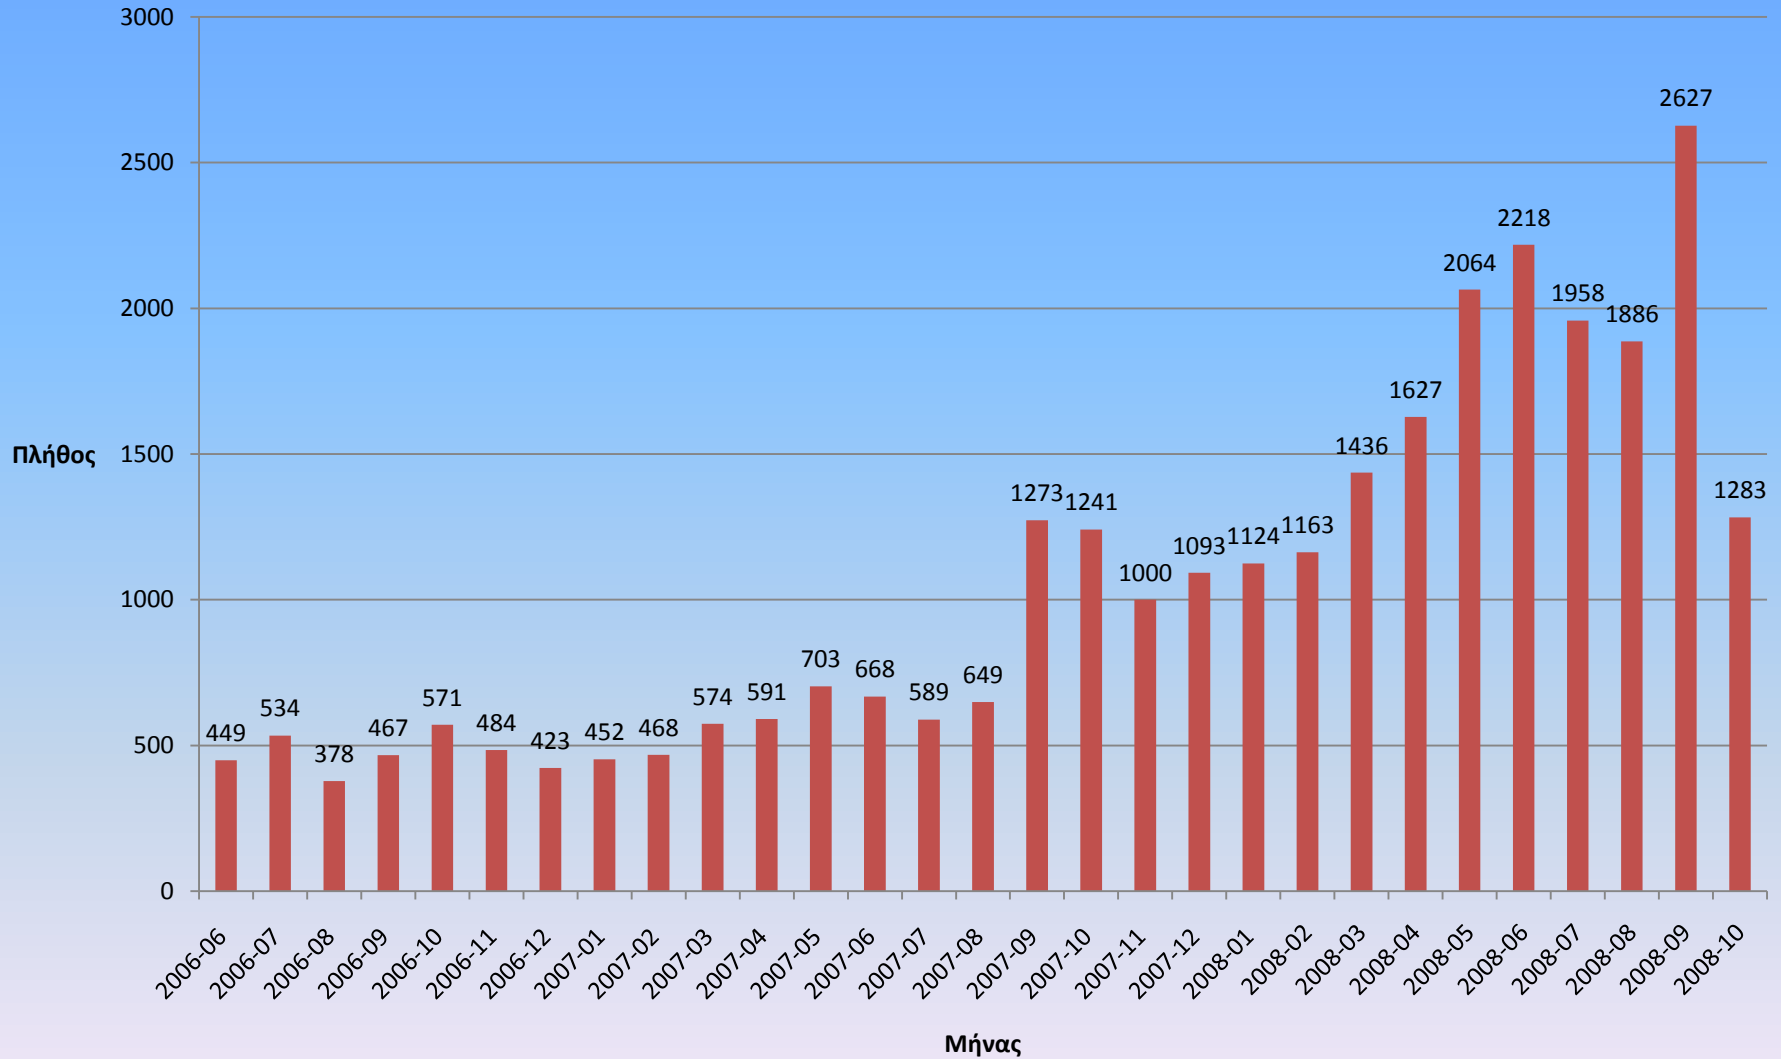

AthensWIFI

Νέοι χρήστες