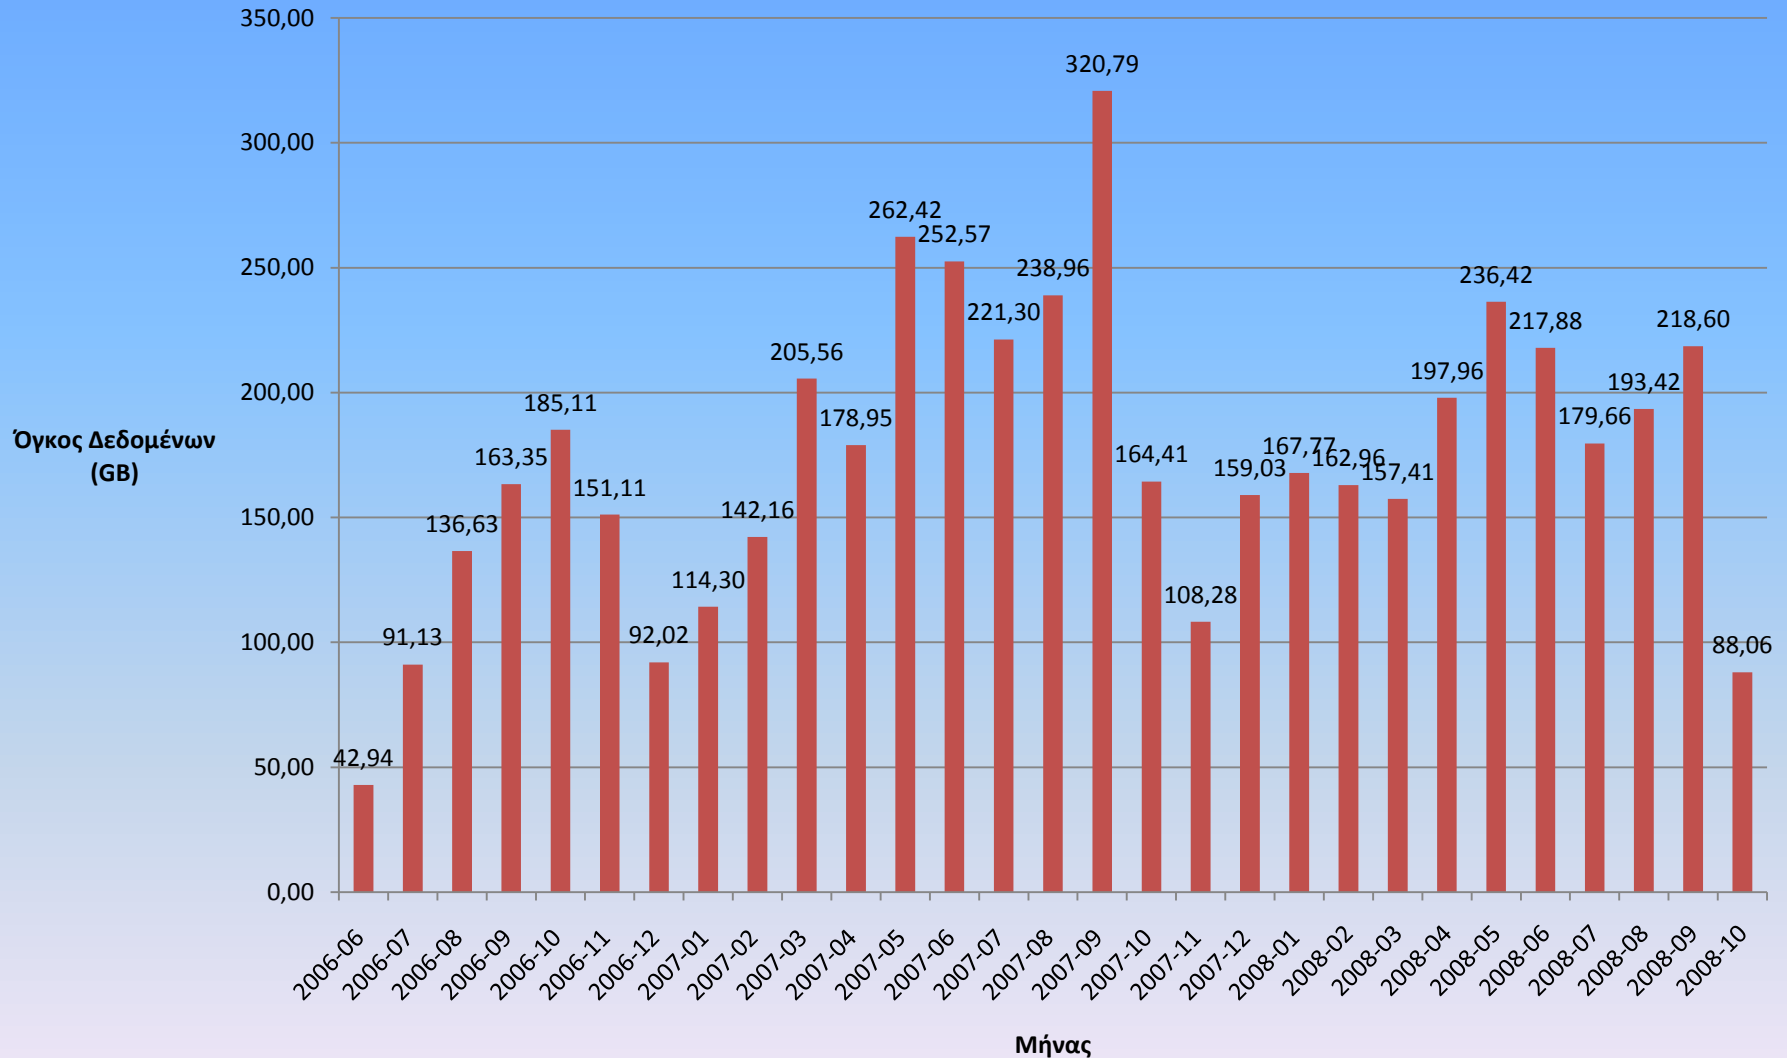

Σύνταγμα Όγκος Δεδομένων AthensWIFI