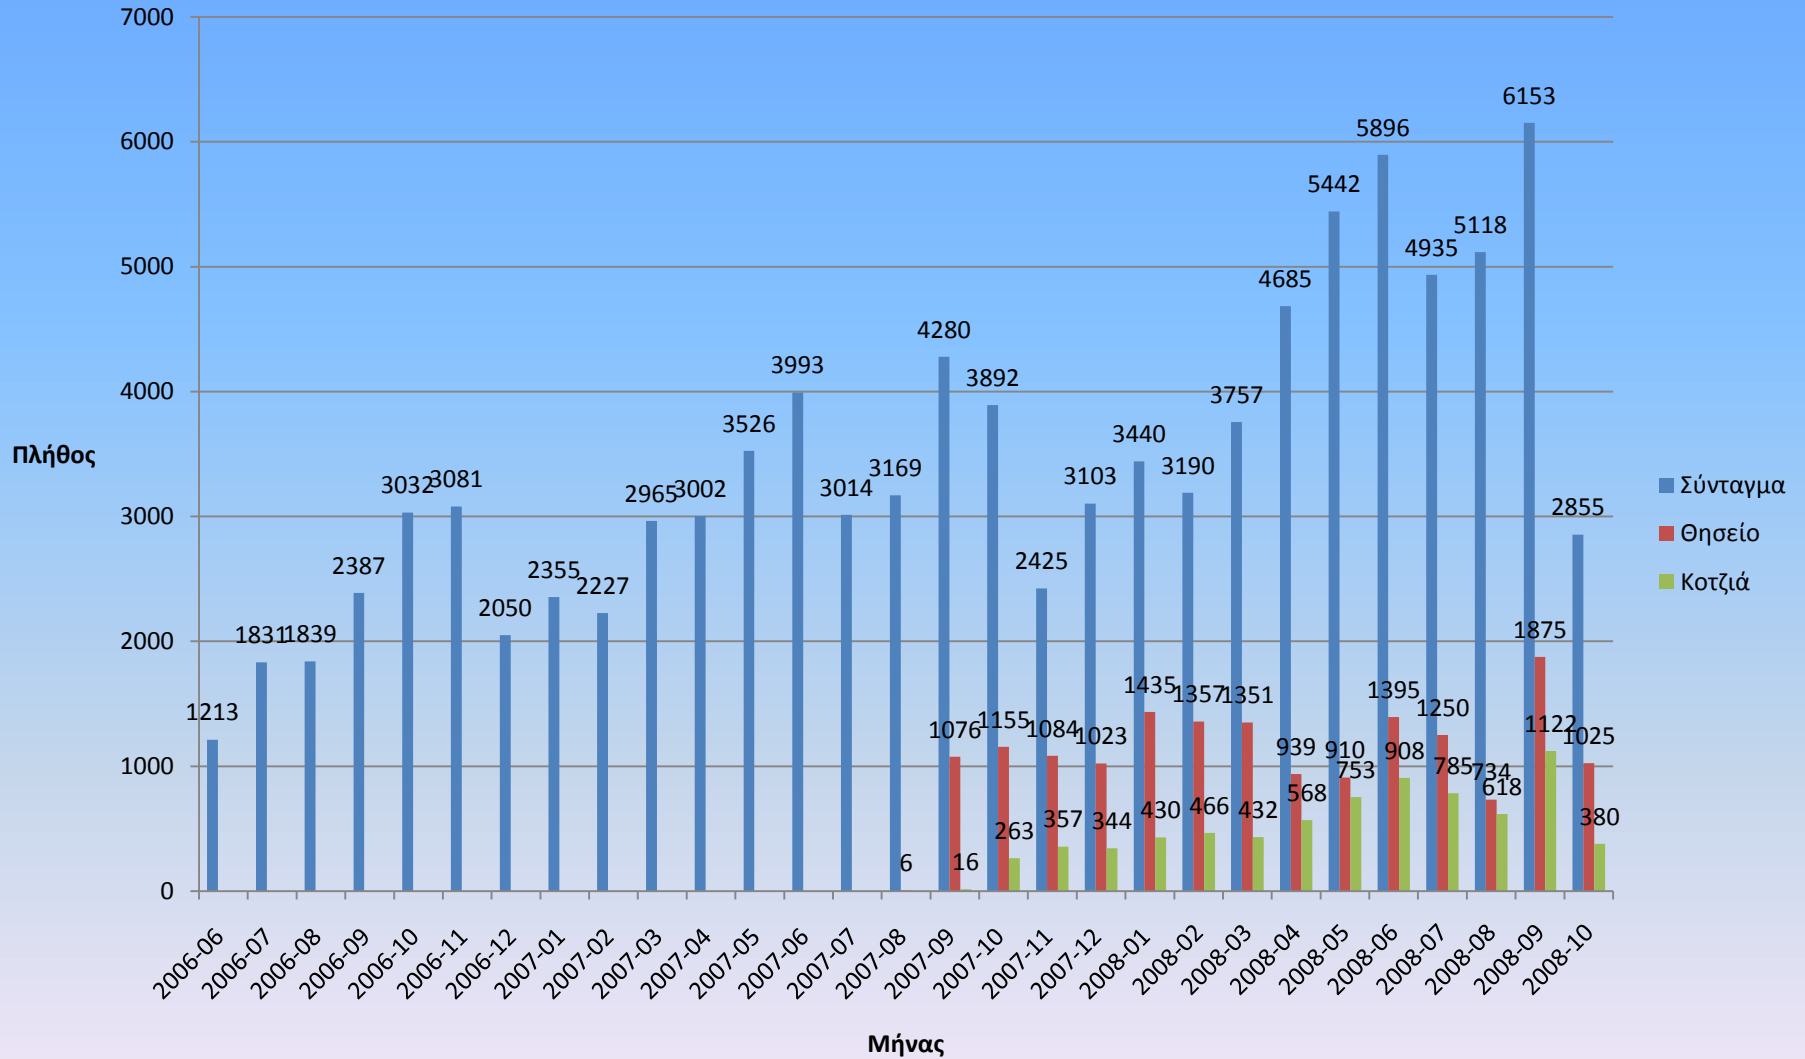

Αριθμός συνδεδεμένων χρηστών:	14
Συνολικός αριθμός χρηστών από την αρχή του έργου:	14.511
Συνολικός αριθμός συνδέσεων από την αρχή του έργου:	67.486
Συνολικός όγκος δεδομένων που έχουν μεταφερθεί:	3,56 TB

Εισάγετε τους παρακάτω αριθμούς για να συνδεθείτε με το δίκτυο:
(Η διαδικασία πρέπει να επαναληφθεί αν ξεπεράσετε τις 4 ώρες συνεκμετάλλησης.)

Type in the number
(You have to repeat it every 4 hours)

Αριθμός συνδεδεμένων χρηστών:	33
Συνολικός αριθμός χρηστών από την αρχή του έργου:	30.164
Συνολικός αριθμός συνδέσεων από την αρχή του έργου:	123.691
Συνολικός όγκος δεδομένων που έχουν μεταφερθεί:	5.51 TB

Στοιχεία: Τετάρτη, 15 Οκτωβρίου 2008 (15:41)

Χρήση του δικτύου τις τελευταίες 24 ώρες

Πλατεία Συντάγματος

Συγκριτικά Νέοι χρήστες AthensWiFi

Συγκριτικά Συνδέσεις AthensWIFI

Συγκριτικά Όγκος Δεδομένων AthensWiFi