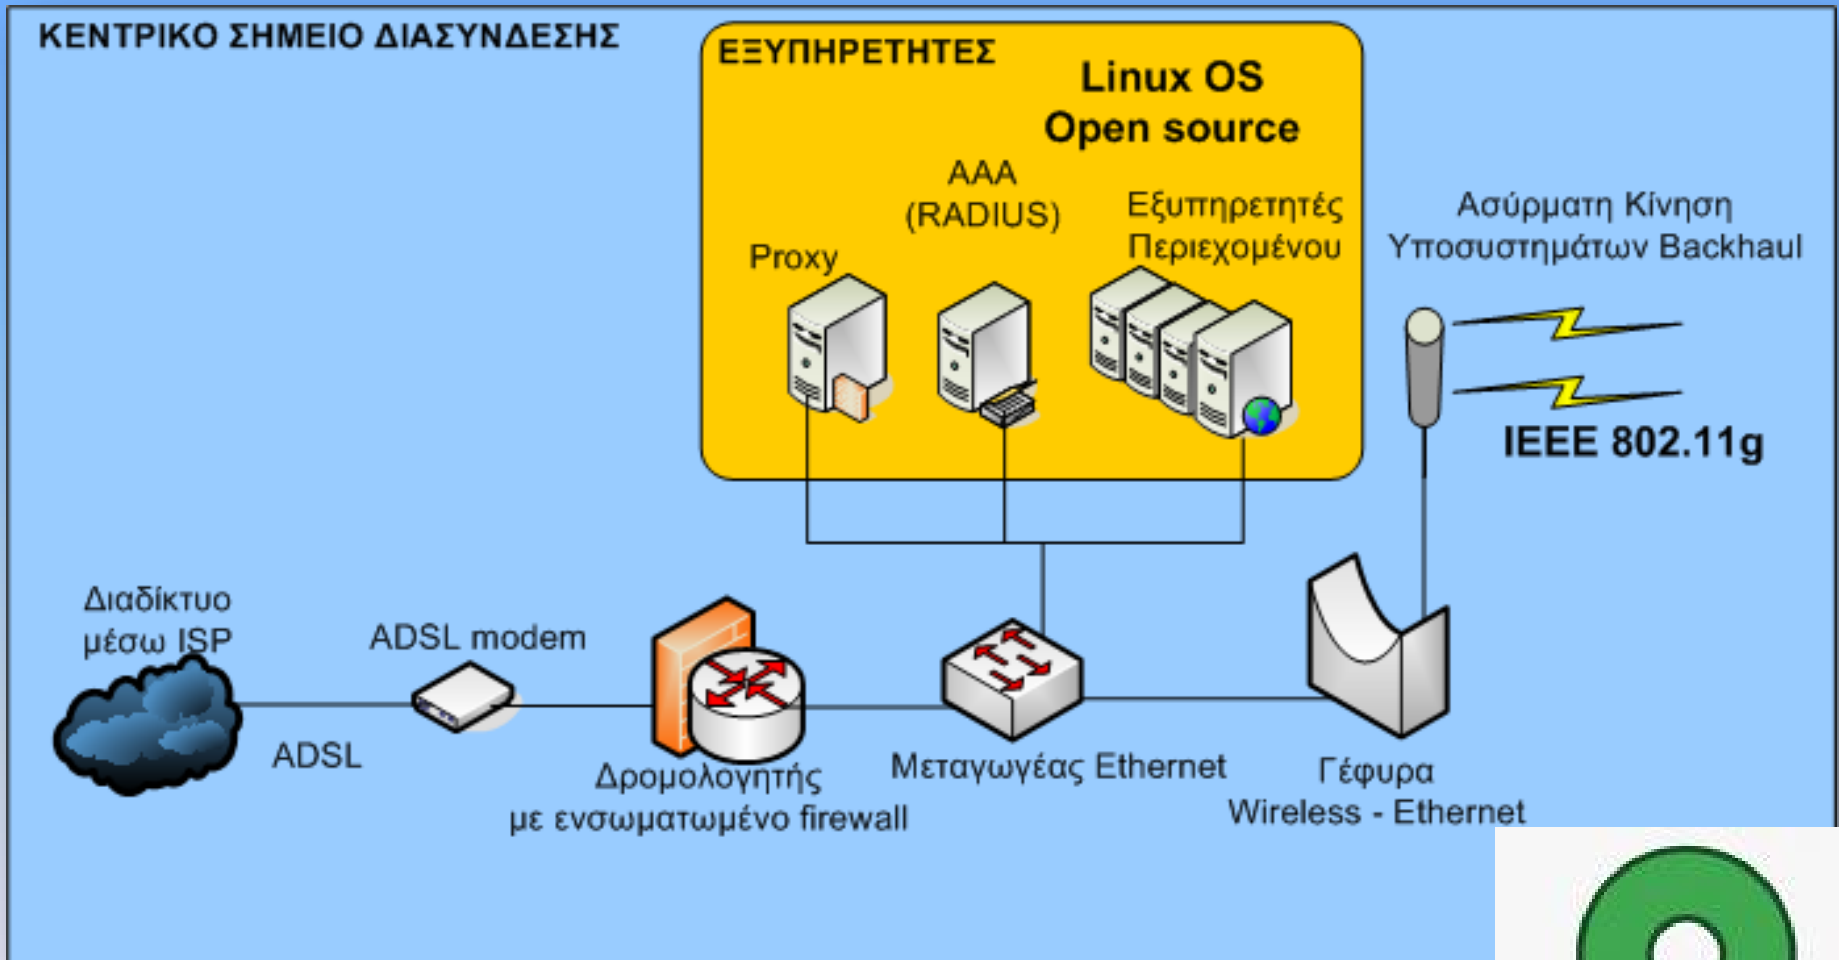

Athenswifi: Εμβέλεια - Θησείο

Σήμα σε όλους τους εξωτερικούς χώρους από το σταθμό του ΗΣΑΠ μέχρι και πάνω από την πλατεία Θησείου (Ασωμάτων, Απ. Παύλου, παγκάκια, καφετέριες, Πάρκο ΟΝΑ)

Athenswifi: Εμβέλεια – πλ. Κοτζιά

Σήμα σε όλους τους
εξωτερικούς
χώρους της
πλατείας Κοτζιά

Athenswifi: Τεχνικά – Περιγραφή Λειτουργίας

Athenswifi: Τεχνικά – Κεντρικό Σημείο Διασύνδεσης

open source

Athenswifi: Ιστοσελίδα

- Ιστοσελίδα του έργου www.athenswifi.gr
- Στατιστικά στοιχεία Real-Time
 - Για το σύνολο των σημείων
 - Ανά πλατεία
- Οδηγίες Διασύνδεσης

Athenswifi: Ιστοσελίδα

The screenshot shows the Athenswifi website with a yellow navigation bar and a main content area. A black box highlights the navigation menu, and another black box highlights the statistics section.