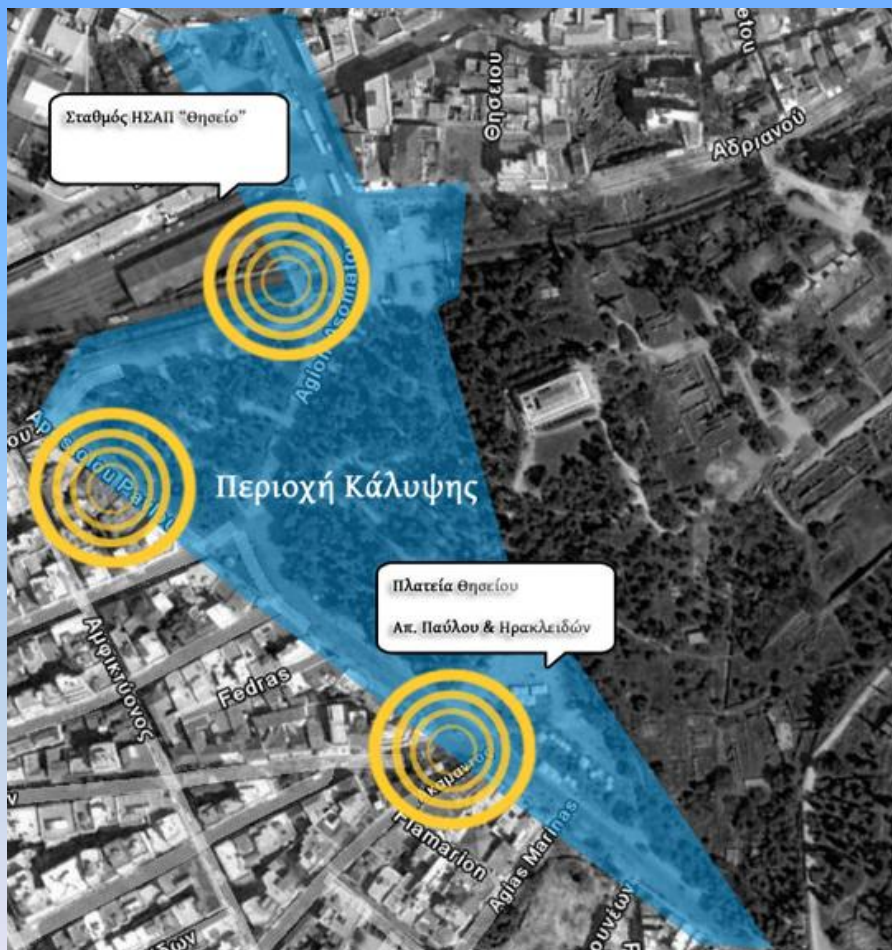

Μέτρο 4.2: **Ανάπτυξη Υποδομών Δικτύων Τοπικής Πρόσβασης**

Κατηγορία Πράξης 3: **Προώθηση της ανάπτυξης ζήτησης ευρυζωνικών υπηρεσιών**

Athenswifi: Ιστορικό

- Η προσπάθεια ξεκίνησε το 2002
- Το έργο εντάχθηκε στο ΕΠ ΚτΠ το 2004
- Τον Ιούνιο 2006 ενεργοποιήθηκε το ασύρματο δίκτυο στην πλατεία Συντάγματος

Athenswifi: Ιστορικό

Το Σεπτέμβριο 2007 το ασύρματο δίκτυο επεκτάθηκε στην περιοχή του Θησείου και της πλατείας Κοτζιά.

Athenswifi: Εμβέλεια - Σύνταγμα

Σήμα σε όλους τους
εξωτερικούς
χώρους της
πλατείας
Συντάγματος
(παγκάκια,
καφετέριες)

Athenswifi: Εμβέλεια - Θησείο

Σήμα σε όλους τους εξωτερικούς χώρους από το σταθμό του ΗΣΑΠ μέχρι και πάνω από την πλατεία Θησείου (Ασωμάτων, Απ. Παύλου, παγκάκια, καφετέριες, Πάρκο ΟΝΑ)

Athenswifi: Εμβέλεια – πλ. Κοτζιά

Σήμα σε όλους τους
εξωτερικούς
χώρους της
πλατείας Κοτζιά

Athenswifi: Τεχνικά – Περιγραφή Λειτουργίας

Athenswifi: Τεχνικά – Κεντρικό Σημείο Διασύνδεσης

open source

Athenswifi: Ιστοσελίδα

- Ιστοσελίδα του έργου www.athenswifi.gr
- Στατιστικά στοιχεία Real-Time
 - Για το σύνολο των σημείων
 - Ανά πλατεία
- Οδηγίες Διασύνδεσης