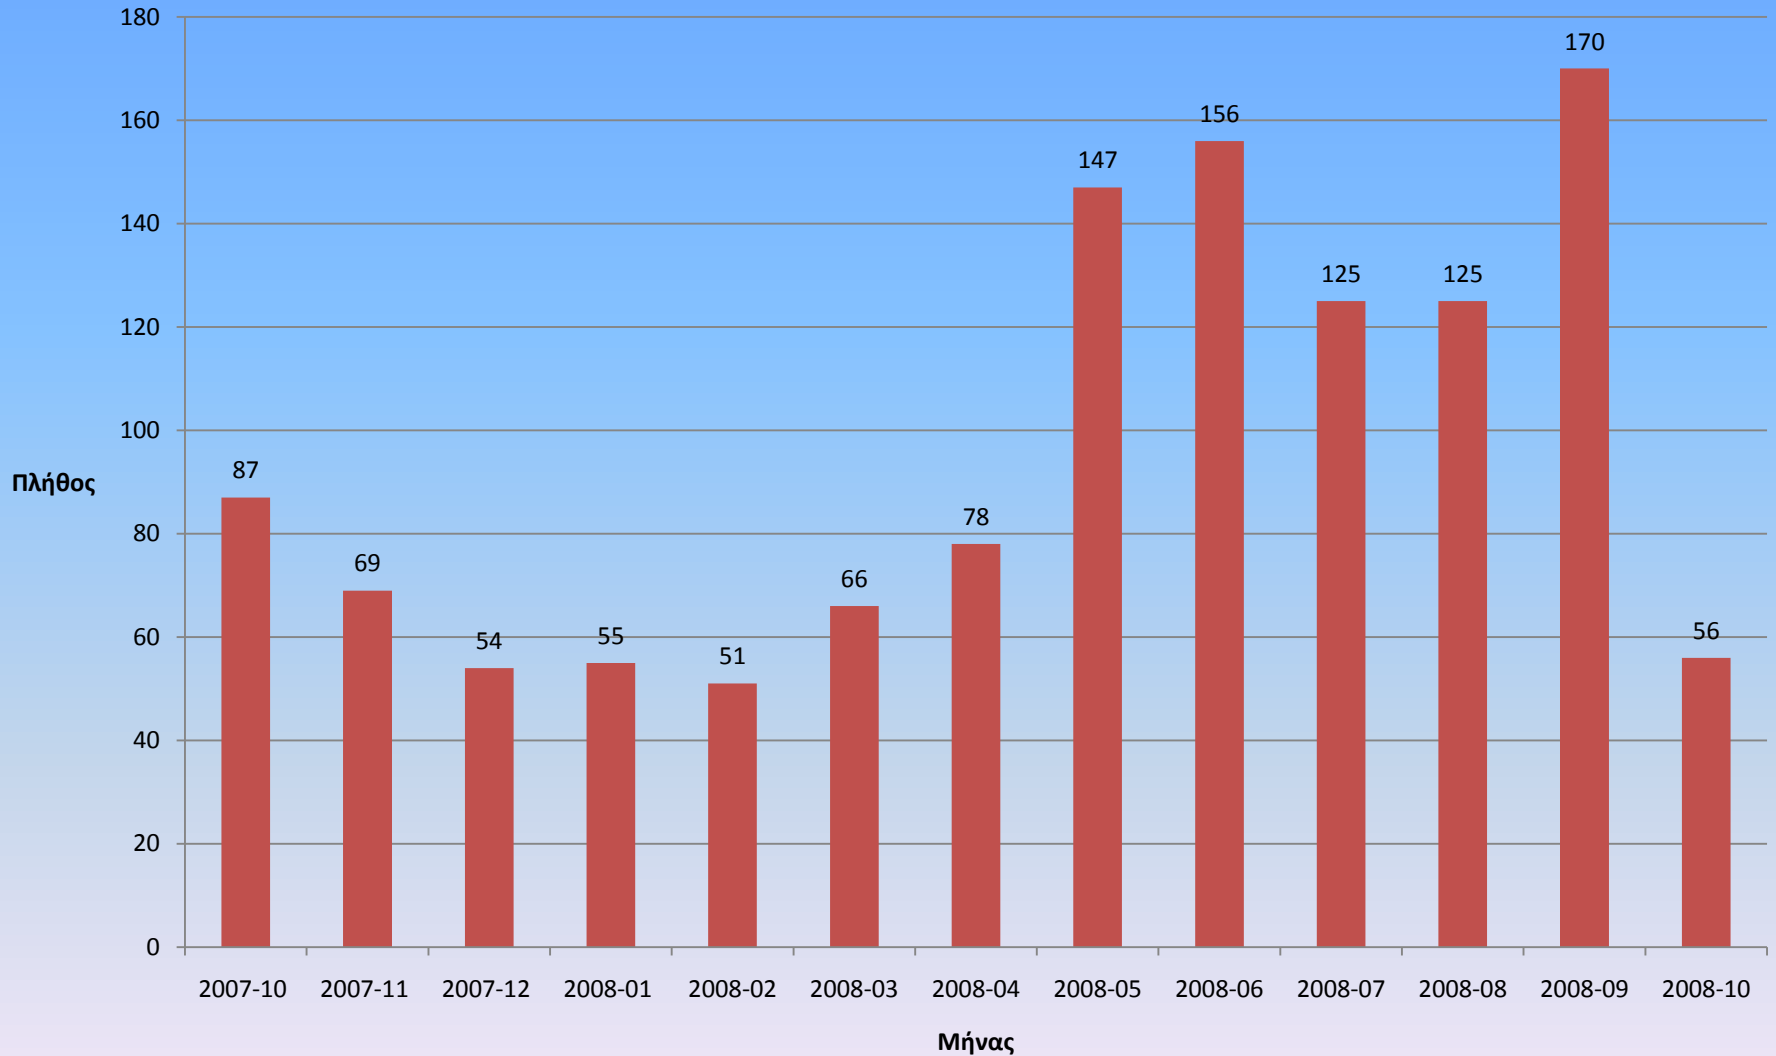

Κοτζιά

Νέοι χρήστες AthensWiFi