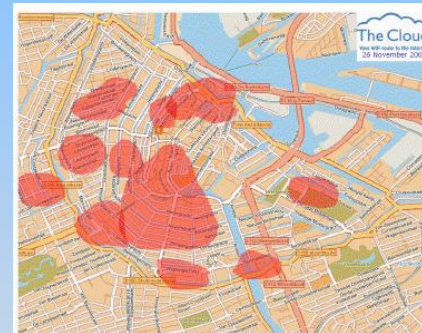

www.wirelesscitiescongress.eu

<http://wifi.paris.fr>

260 σημεία (κήποι, δημαρχεία, βιβλιοθήκες, μουσεία)

Amsterdam cloud:

<http://www.hotspotamsterdam.com>

BRUSSELS: partnership with Ozone, 64 kb/s for free, 4 Mb/s 20 EUR monthly

<http://www.wifi.ee>: 260 σημεία σε όλη την Εσθονία

..Κολωνία, Βιέννη, Στοκχόλμη, Βαρκελώνη κλπ...

WIRELESS PRAGUE: <http://wifi.praha-mesto.cz>

“European Commission (30 May 2007):

The Czech Competition Authority (UOHS) and the European Commission (DG Competition) have considered the project from the competition or unauthorised state aid point of view: