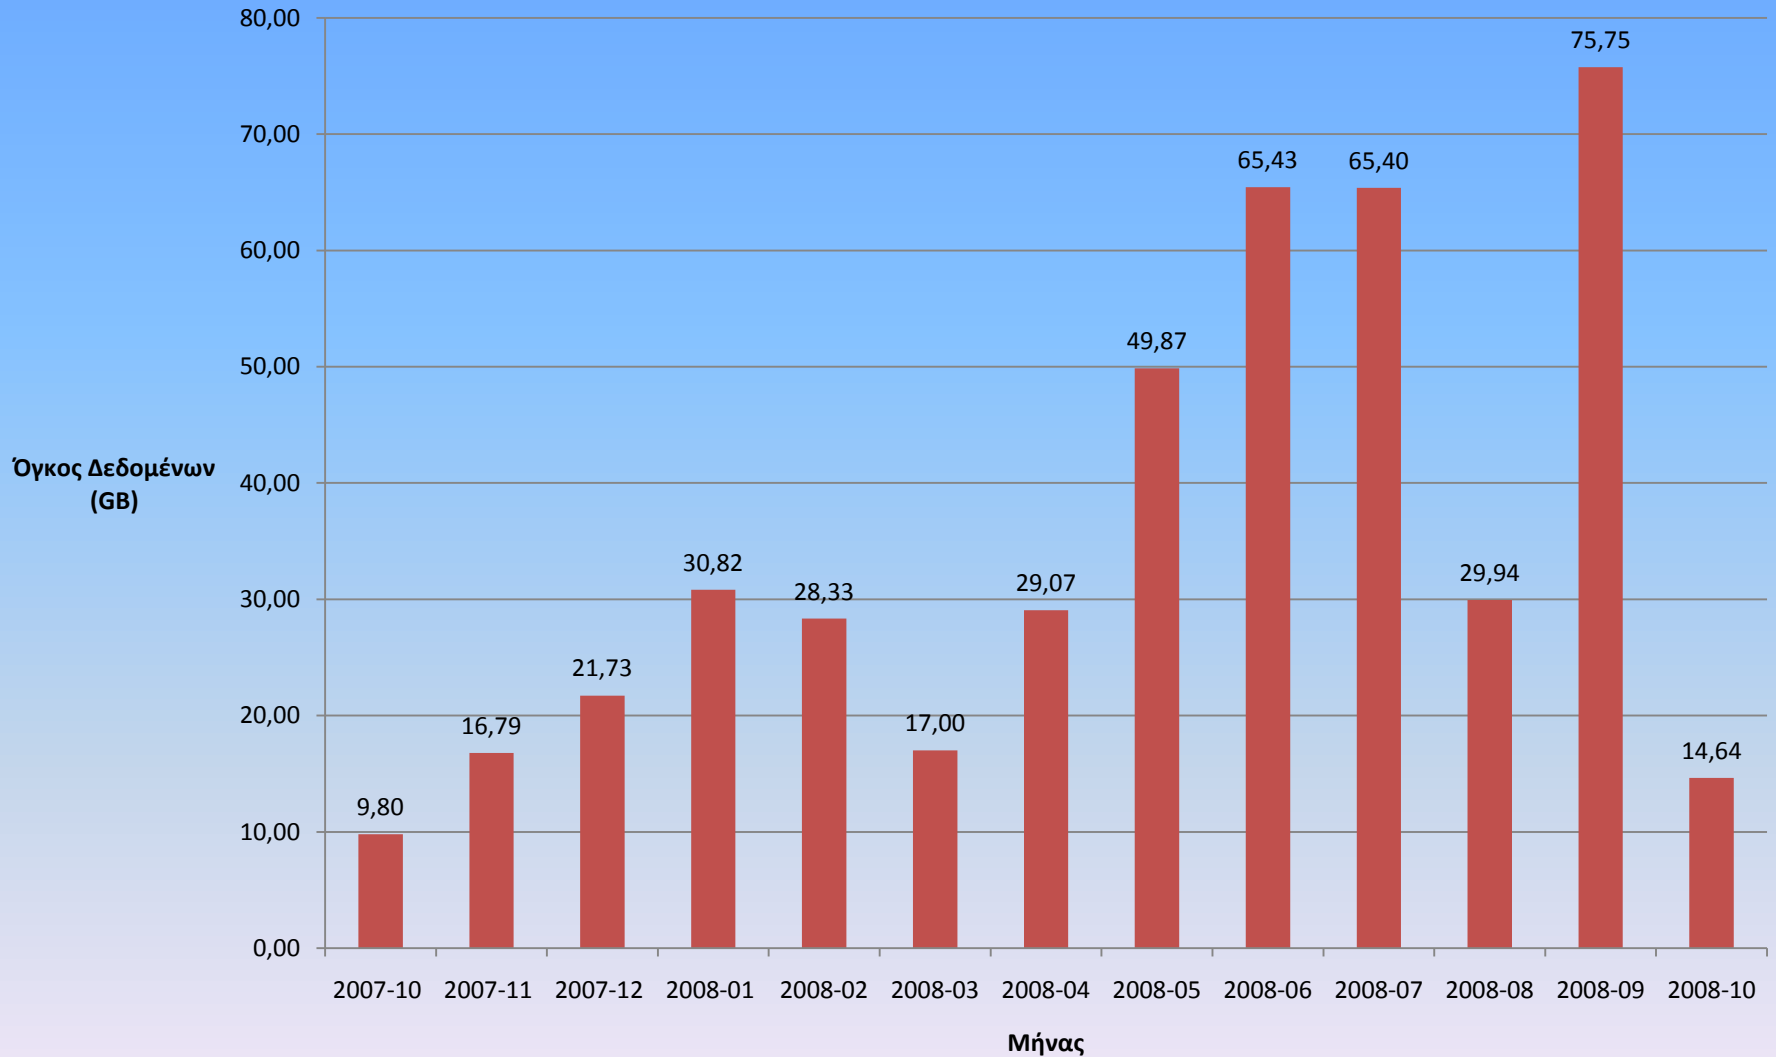

Κοτζιά

Όγκος Δεδομένων AthensWiFi